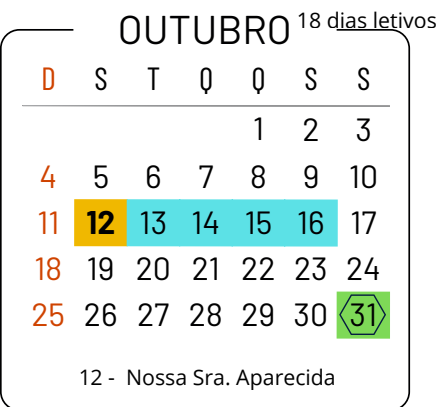

CALENDÁRIO ESCOLAR

2026

LEGENDA:

- Sábados letivos
- Feriados
- Recessos Escolares
- ▲ Início e Término do Ano Letivo
- Início e Término das Etapas Letivas
- ♥ Festa da Família
- Festa Junina
- Fórum Cultural
- Consciência Negra